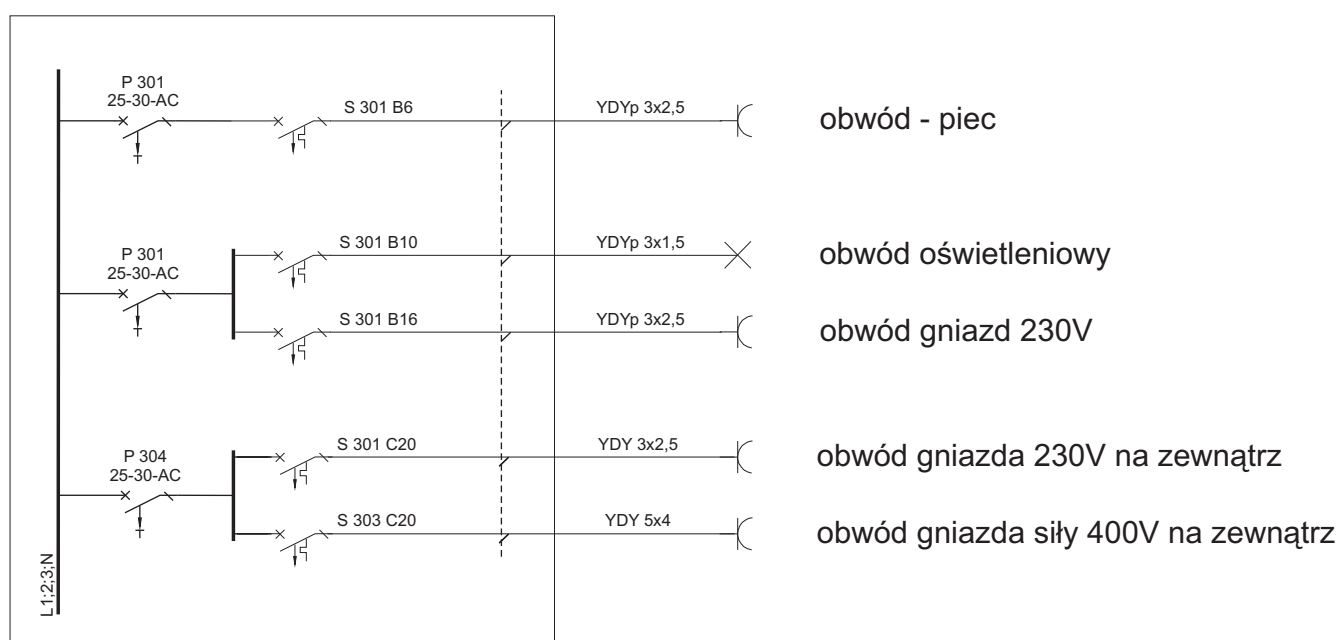

SCHEMAT ROZDZIELNICY TB

OCHRONA P/PORAŻENIOWA - SAMOCZYNNNE ODŁĄCZANIE ZASILANIA U ODBIORCY
 SIĘĆ ZASILAJĄCA PRACUJE W UKŁADZIE TN-C
 INSTALACJA WEWNĘTRZNA PRACUJE W UKŁADZIE TN-S

Rozdzielnia NEDBOX 4x12 Ip40 LEGRAND

SCHEMAT ROZDZIELNICY TK

OCHRONA P/PORAŻENIOWA - SAMOCZYNNNE ODŁĄCZANIE ZASILANIA U ODBIORCY
SIEĆ ZASILAJĄCA PRACUJE W UKŁADZIE TN-C
INSTALACJA WEWNĘTRZNA PRACUJE W UKŁADZIE TN-S

Rozdzielnia RN-65 2x12 IP65 LEGRAND