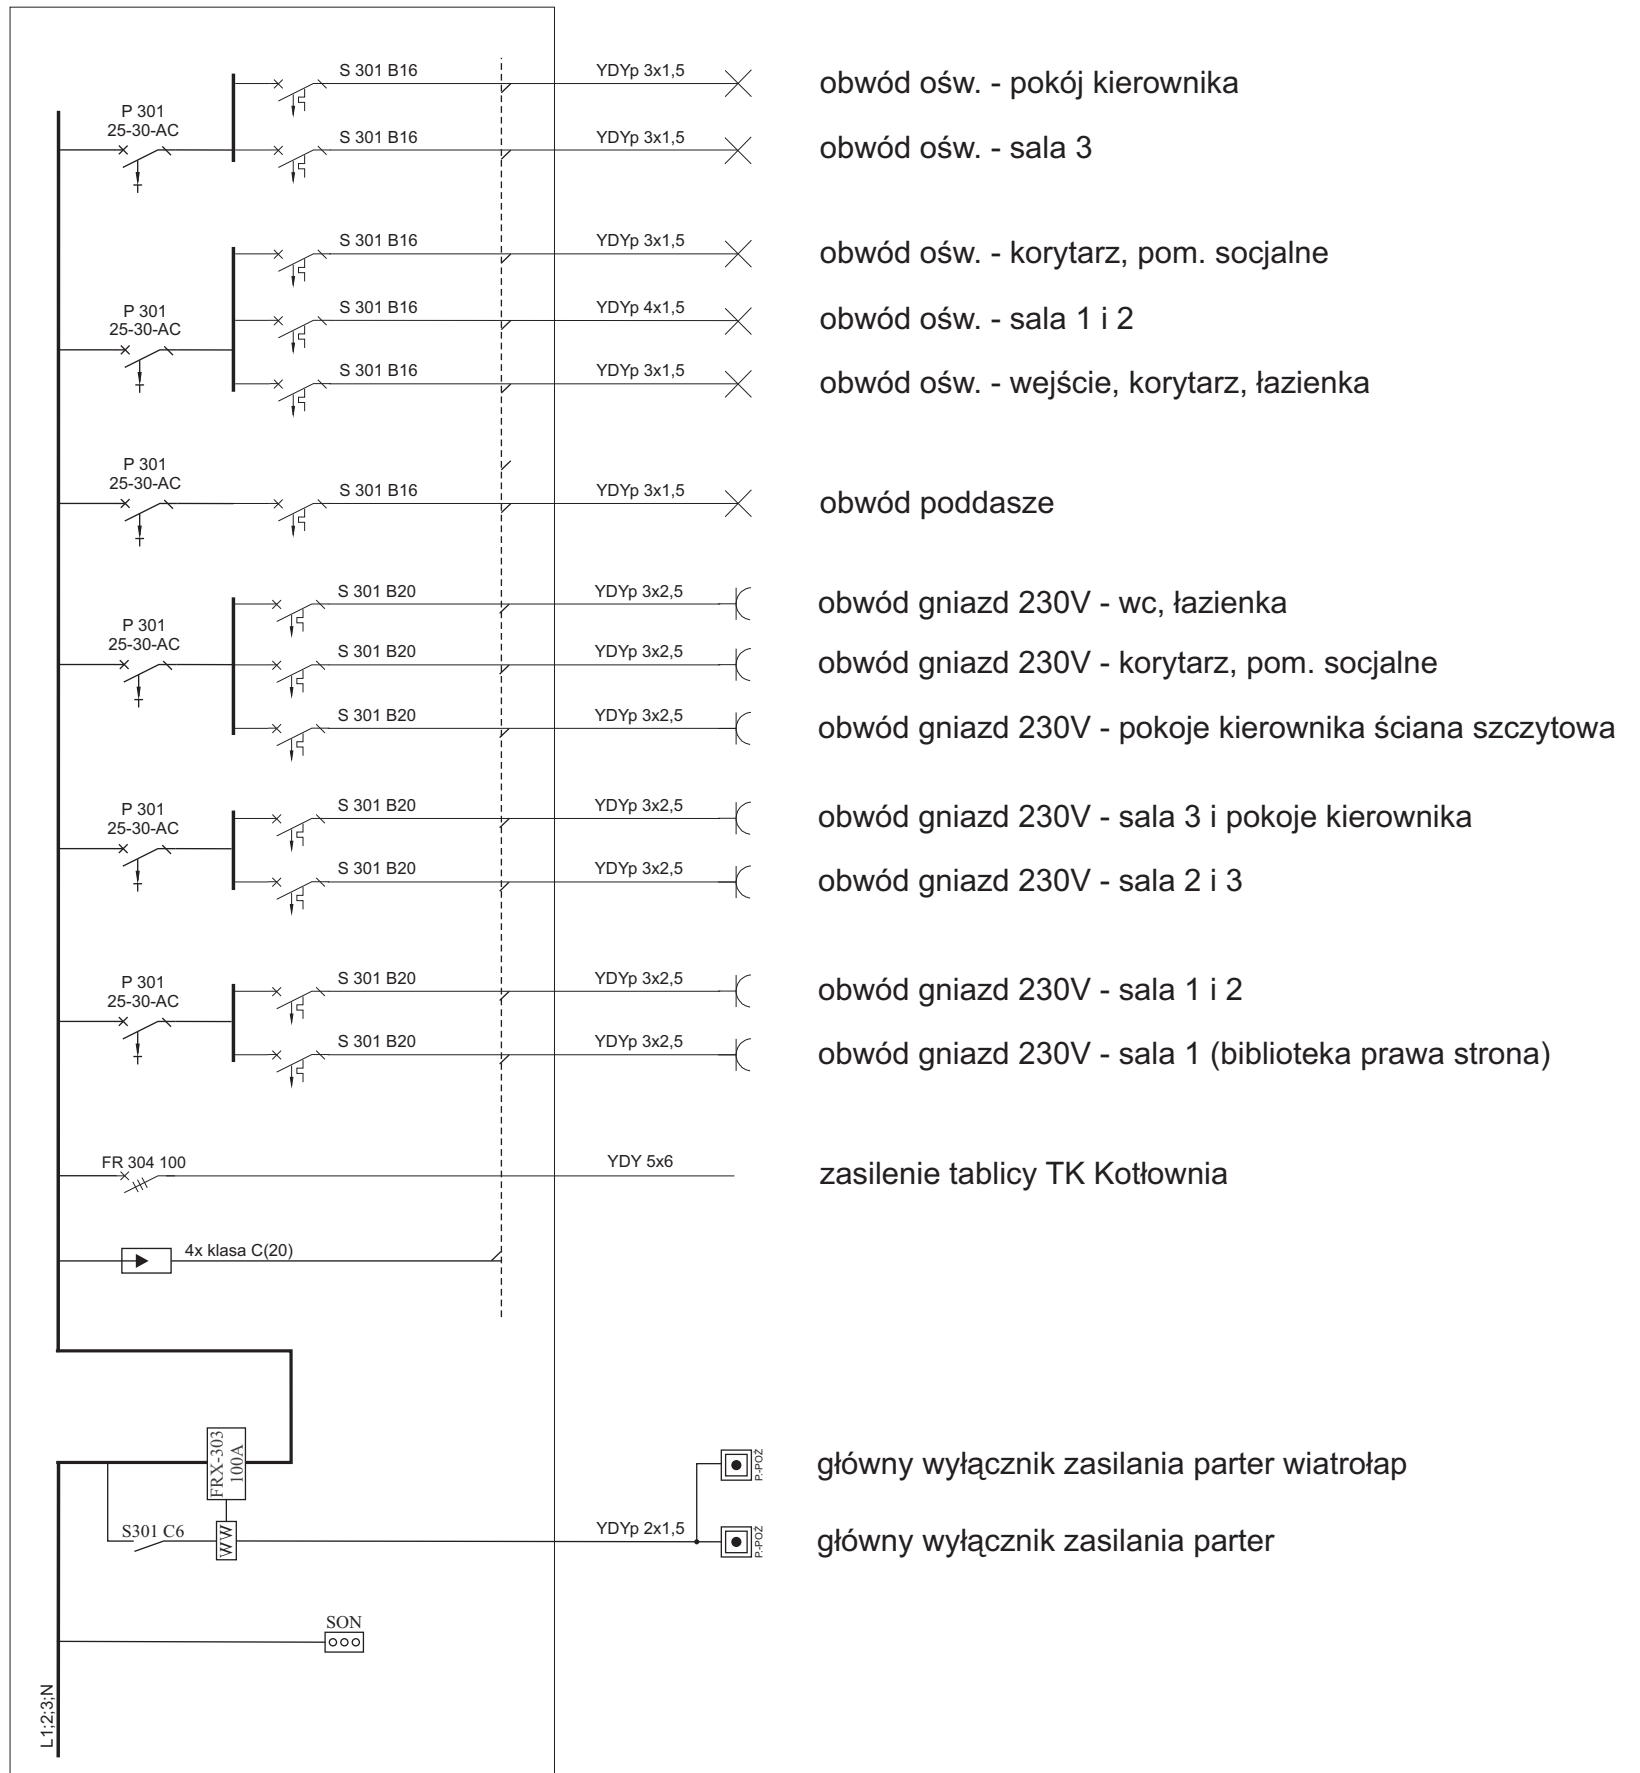

SCHEMAT ROZDZIELNICY TB

OCHRONA P/PORAŻENIOWA - SAMOCZYNNNE ODŁĄCZANIE ZASILANIA U ODBIORCY
 SIĘĆ ZASILAJĄCA PRACUJE W UKŁADZIE TN-C
 INSTALACJA WEWNĘTRZNA PRACUJE W UKŁADZIE TN-S

Rozdzielnia NEDBOX 4x12 Ip40 LEGRAND

SCHEMAT ROZDZIELNICY TK

OCHRONA P/PORAŻENIOWA - SAMOCZYNNNE ODŁĄCZANIE ZASILANIA U ODBIORCY
SIEĆ ZASILAJĄCA PRACUJE W UKŁADZIE TN-C
INSTALACJA WEWNĘTRZNA PRACUJE W UKŁADZIE TN-S

Rozdzielnia RN-65 2x12 IP65 LEGRAND