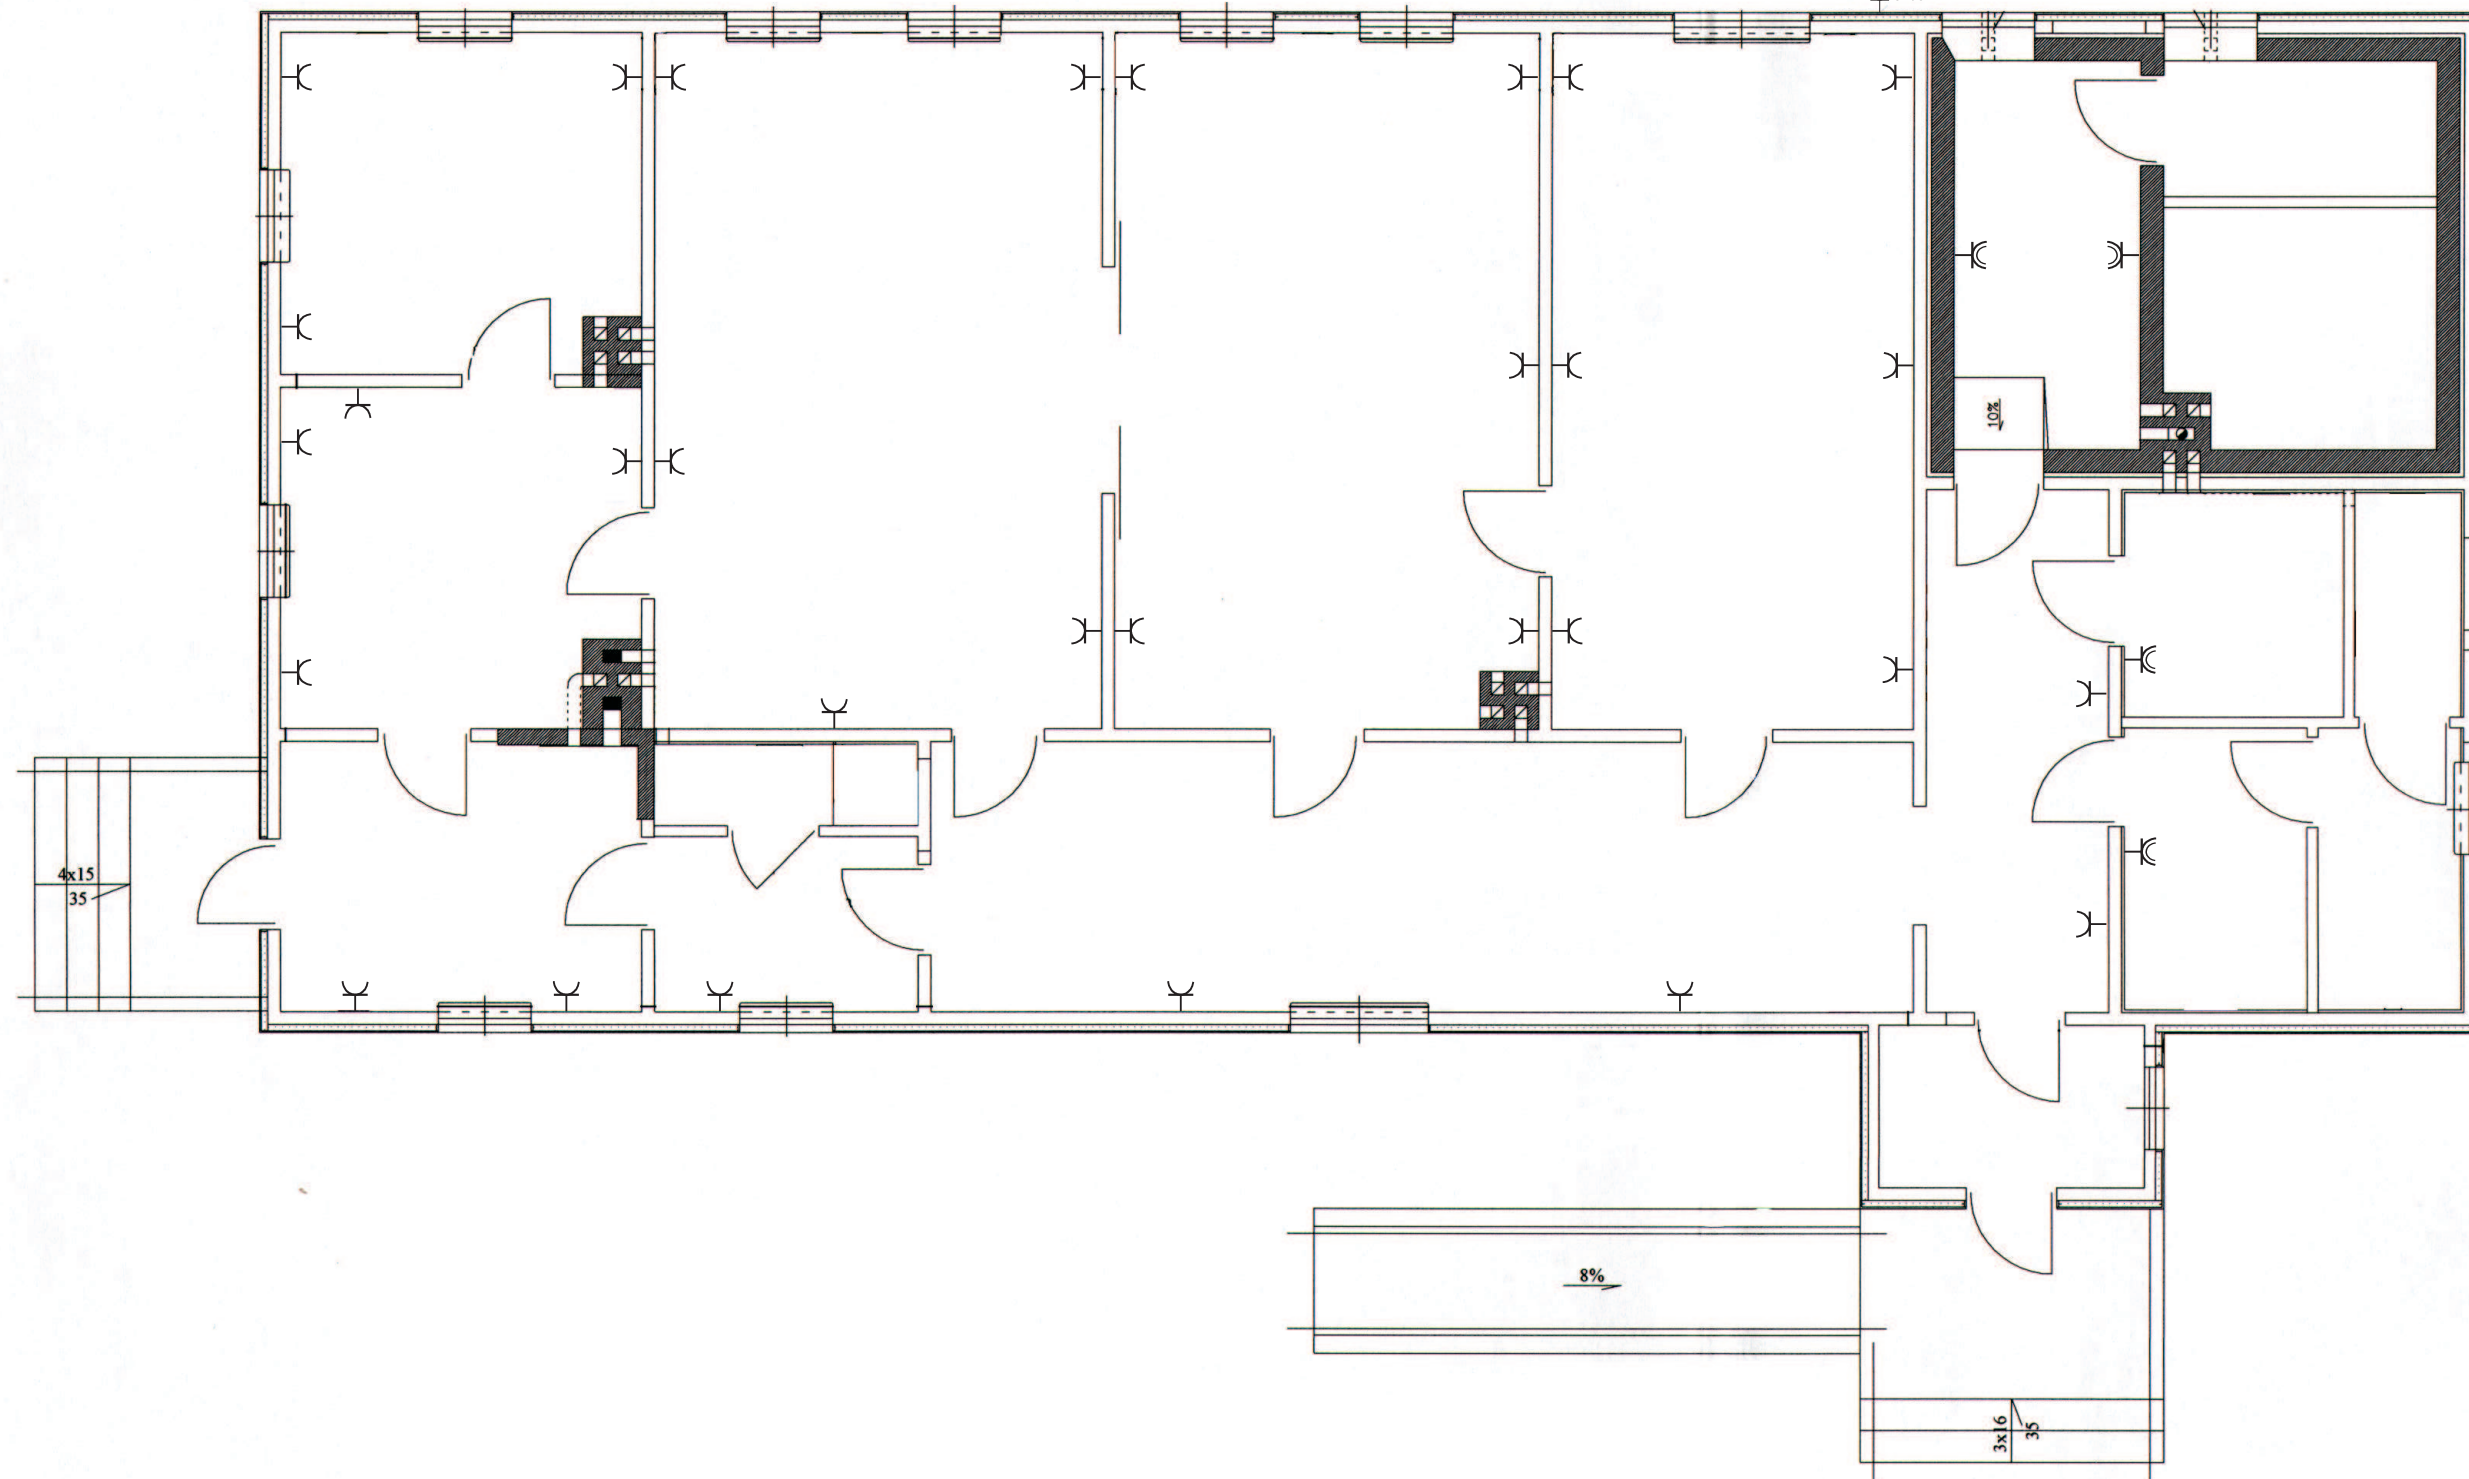

Legenda:

- TL - Tablica licznikowa
- TK - Tablica bezpiecznikowa kotłowni
- TB - Tablica bezpiecznikowa

Oprawy:

- A - Oprawa rast. nasuf. 2x36 RUBIN
- Aaw - Oprawa rast. nasuf. 2x36 RUBIN awaryjna 2H
- B - Oprawa OKN 2x36W
- Baw - Oprawa OKN 2x36W awaryjna 2H
- C - Oprawa TCW060 2x36W IP65
- Caw - Oprawa TCW060 2x36W IP65 awaryjna 2H
- D - Oprawa AMETYST 2x24W PC IP65
- E - Oprawa AMETYST 2x18W PC IP65
- F - Oprawa halog. 500W CE-82PX

RJ01325
5P/32A

ERROR: undefinedresult
OFFENDING COMMAND: show

STACK:

(. :)
[0.0 0.00236217 -0.00236217 0.0 595.41 6827.41]